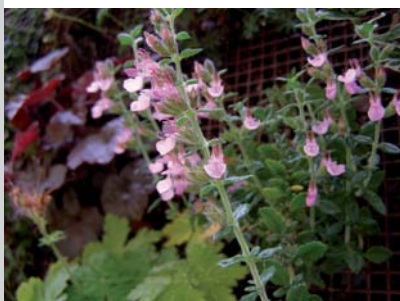

Pflanzen in vertikalen Gärten Neubrandenburgs

Hedera helix an der Vierademühle in Neubrandenburg

Gaultheria decumbens

Sagina procumbens

Fatsia japonica (Aralie)

Wisteria sinensis

Geranium macrorhizum

Luzula sylvatica

Ophiopogon planiscapus

Teucrium chamaedrys

Carex morrowii

Echter Wein im Schaugarten

Clematis alpina (fruchtend, an der Mensa)

Heuchera microphylla „Purple Palace“

Gaura lindheimerii (Prachtkerze)